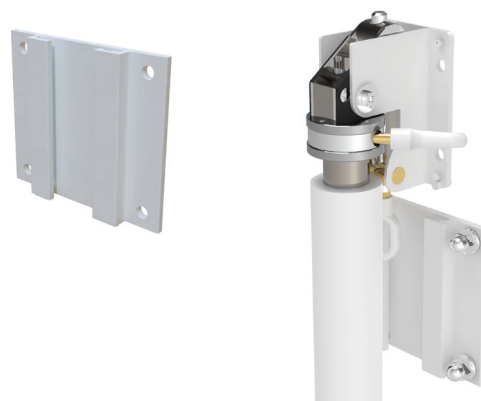

Fertigung nach Maß

Der **SKUGGI®** wird für Sie nach Maß und cm-genau gefertigt und ist mit einer Ausladung von bis zu 300 cm verfügbar.

- **Bespannung** Acryl, Soltis und Screen-Stoffen
- **Markisenkurbel** Standard 140cm (weitere Längen von 100cm bis 300cm optional erhältlich)

Flexibler Schutz bei Morgen- & Abendsonne

Durch die optional erhältliche Wechselkonsole, haben Sie die Möglichkeit den **SKUGGI®** je nach Sonnenstand beidseitig zu verwenden. Morgens hängen Sie den **SKUGGI®** auf der einen Seite ein und abends auf der anderen. So hat man einen vollkommenen Blendschutz da, wo man ihn braucht.

Der geniale seitliche
 Sonnen- & Sichtschutz

Funktionsweise & Beschreibung

Der **SKUGGI®** ist ein seitlicher Sonnen- und Sichtschutz mit Kurbelmechanismus, der vollständig den seitlichen Einfall von Sonnenstrahlen verhindert und mit einer Ausladung bis 300 cm verfügbar ist.

- Der **SKUGGI®** funktioniert wie eine Seitenteilstange. Der entscheidende Unterschied ist die unkomplizierte Handhabung, da der Auf- und Abbau entfällt.
- Den **SKUGGI®** kurbelt man einfach in die Neigung der vorhandenen Markise und lässt anschließend das aufgerollte Seitenteiluch, ebenfalls per Kurbel, herab.
- Um Tuchbewegungen bei leichtem Wind zu vermeiden kann die Bespannung mit einer zusätzlichen Windsicherung* fixiert werden.
- Der **SKUGGI®** wird platzsparend an die Wand montiert und trägt im eingekurbelten Zustand lediglich 10cm auf. Er ist einfach zu bedienen und überzeugt durch praktischen Nutzen.