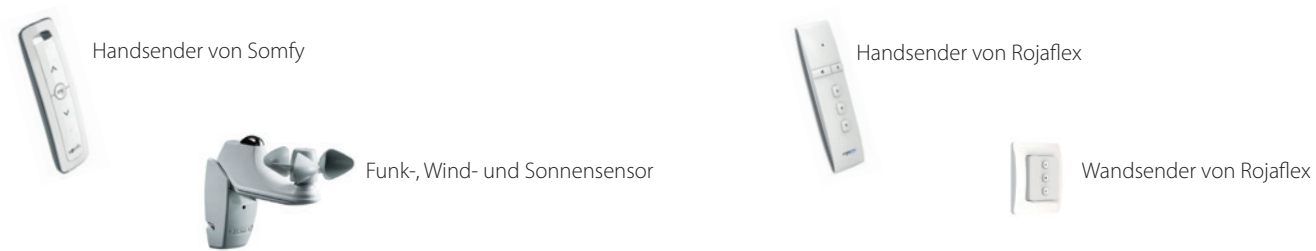

Motorbedienung

komfortabel elektrisch steuern

Durch den optional erhältlichen Motor (elektronisch od. Funkmotor), haben Sie die Möglichkeit den **SOMBRA** je nach Sonnenstand elektrisch zu bedienen. Besonders bei schlecht erreichbaren Stellen der Kurbel oder sehr großen Anlagen, ist die Bedienung mittels Motor um ein vielfaches komfortabler.