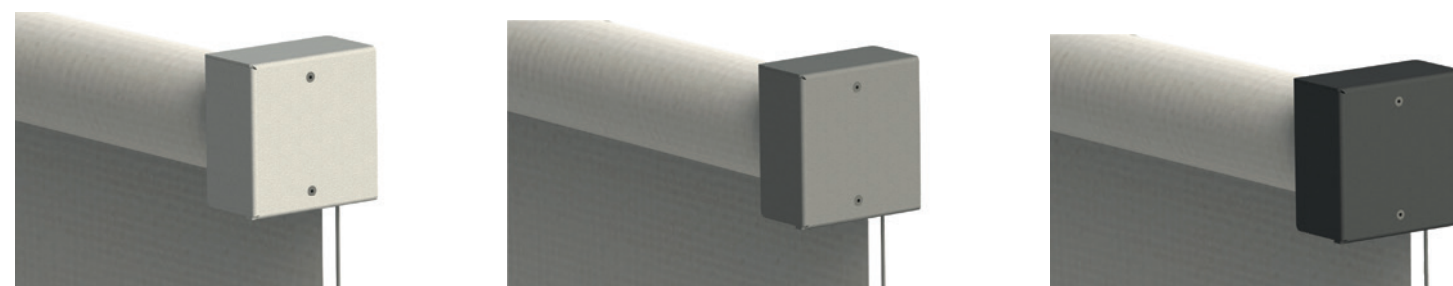

Komponentenfarben

Ihr Plus an Individualität

Weiß RAL 9016 (Feinstruktur, HWF, Tiefmatt)   **Weißaluminium** RAL 9006 (Feinstruktur, HWF, Eisenglimmer, Tiefmatt)   **Anthrazitgrau** RAL 7016 (Feinstruktur, HWF, Tiefmatt)