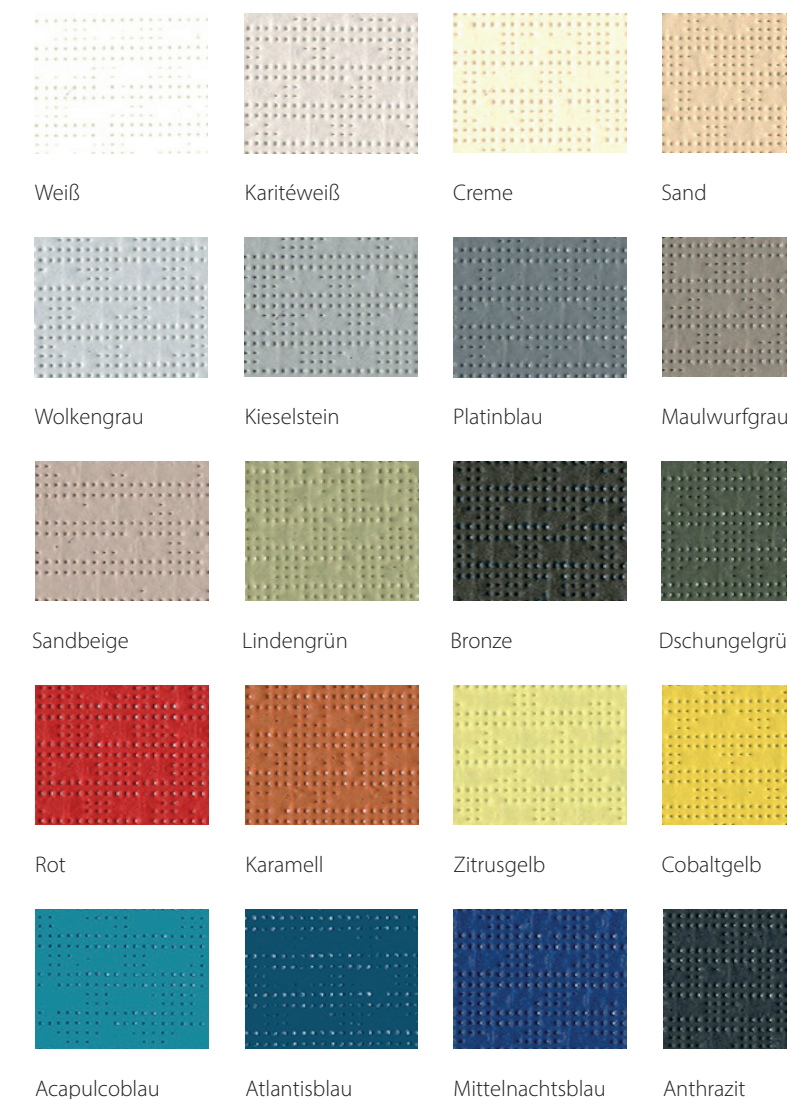

Bespannung & Stofffarben

Für den Rollvorhang **SOMBRA** steht Ihnen eine große Auswahl der schönsten Farben & Stoffe zur Verfügung. Bei der weltweit patentierten, einzigartigen **Précontraint-Technologie**, von Serge Ferrari®, wird das Compositmaterial während des gesamten Herstellungsprozesses unter biaxiale Spannung gesetzt. Sie verleiht unseren Materialien außergewöhnliche Leistungen, die es ihnen ermöglicht, die Marktstandards, in Bezug auf Flächenstabilität, mechanische Festigkeit, Beschichtungsdicke und Planheit zu übertreffen.