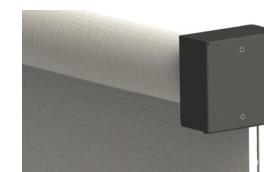

Funktionsweise & Beschreibung

Ob als Sonnenschutz, Sichtschutz, Windschutz (bis max. Windstärke 4), als Raumteiler, beschriftet als Transparent oder mit eingearbeitetem Fenster als rollbare Zeltwand sind die Anwendungsmöglichkeiten des **SOMBRA**s genauso vielseitig wie die Stoffqualitäten. Aufgrund der stabilen Tuchwelle können Breiten bis 600 cm realisiert werden. Der Rollvorhang **SOMBRA** lässt sich per Kurbel oder auch komfortabel mit einem Motor bedienen. Einfach in die gewünschte Position herunterfahren. Schatten da, wo man es braucht ohne sich eingeschlossen zu fühlen.

SOMBRA im Überblick

- + Sicht- und Sonnenschutz
- + Windschutz (bis max. 30 km/h)
- + mit Motor oder Handkurbel
- + mit Beschwerungsstange zur Vermeidung der Tuchbewegung bei Wind
- + Fensterfolie in Tuch eingearbeitet
- + einzel ansteuerbar (auch von innen)
- + in drei Gestellfarben wählbar
- + Breite bis 600 cm möglich

Bespannung & Stofffarben

Für den Rollvorhang **SOMBRA** steht Ihnen eine große Auswahl der schönsten Farben & Stoffen zur Verfügung. Zum Beispiel die weltweit patentierte, einzigartige **Précontractant-Technologie**, von Serge Ferrari®. Das Compositmaterial wird während des gesamten Herstellungsprozesses unter biaxiale Spannung gesetzt. Sie verleiht unseren Materialien außergewöhnliche Leistungen, die es Ihnen ermöglicht, die Marktstandards, in Bezug auf Flächenstabilität, mechanische Festigkeit, Beschichtungsdicke und Planheit zu übertreffen.

Die Gestellfarben

- Weiß RAL 9016 (Feinstruktur, HWF, Tiefmatt)
- Weißaluminium RAL 9006 (Feinstruktur, HWF, Eisenglimmer, Tiefmatt)
- Anthrazitgrau RAL 7016 (Feinstruktur, HWF, Tiefmatt)
- auf Wunsch in RAL Farbe nach Wahl gegen Mehrpreis

Weiß

Anthrazit

Mehr zum SOMBRA Schatten-System